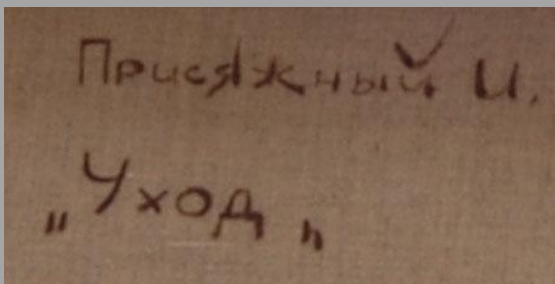

# RUSSISCHE GEMÄLDE 1

Signatur des Malers

(DSC\_2633) Bildgröße: H 30x B 50 cm

Beschriftung Rückseite

(DSC\_2636)

Maler: Priszaznyj, I. ( Russischer Maler 20. Jahrhundert )

Gemälde, Öl auf Leinwand „ Die Entblößte „ unten rechts kyrillisch signiert, rückseitig kyrillisch signiert und betitelt. Russland: 1990, hervorragender Zustand

# RUSSISCHE GEMÄLDE 1

Signatur des Malers

(DSC\_2637) Bildgröße: H 50xB 40 cm

Signatur des Malers

Maler: Prizjaznyj, I. ( Russischer Maler 20. Jahrhundert )

Gemälde, Öl auf Leinwand „ Kynocephale „ unten rechts kyrillisch signiert.

# RUSSISCHE GEMÄLDE 1

Signatur des Malers

(DSC\_2643) Bildgröße: H 50x B 100 cm

Beschriftung Rückseite

Signatur des Malers

Maler: Prisjaznyj, I. ( Russischer Maler 20. Jahrhundert )

Gemälde, Öl auf Leinwand „ Eden „ unten rechts kyrillisch signiert. Rückseitig signiert, betitelt und datiert

# RUSSISCHE GEMÄLDE 1

Signatur des Malers

(DSC\_2647) Bildgröße: H 70xB 90 cm

Beschriftung Rückseite

Maler: Prizjaznyj, I. ( Russischer Maler 20. Jahrhundert )

Gemälde, Öl auf Leinwand „ Abschied „ unten rechts kyrillisch signiert, rückseitig kyrillisch signiert und betitelt. Russland: 1990, hervorragender Zustand