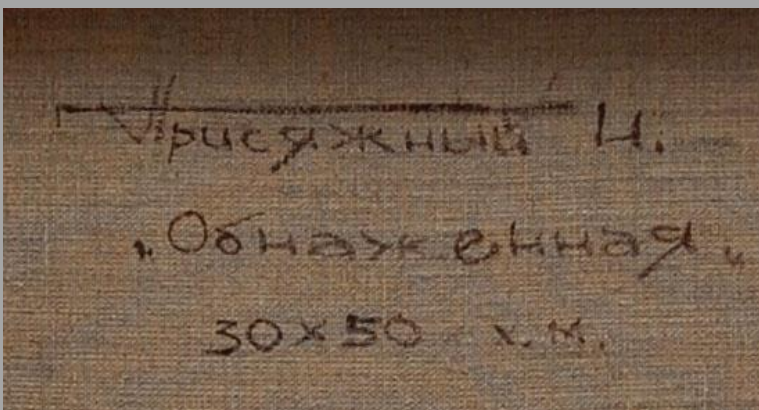

# RUSSISCHE GEMÄLDE 1

Signatur des Malers

(DSC\_2633) Bildgröße: H 30x B 50 cm

Beschriftung Rückseite

(DSC\_2636)

Maler: Priszaznyj, I. ( Russischer Maler 20. Jahrhundert )

Gemälde, Öl auf Leinwand „ Die Entblößte „ unten rechts kyrillisch signiert, rückseitig kyrillisch signiert und betitelt. Russland: 1990, hervorragender Zustand

# RUSSISCHE GEMÄLDE 1

Signatur des Malers

(DSC\_2637) Bildgröße: H 50xB 40 cm

Signatur des Malers

Maler: Prizjaznyj, I. ( Russischer Maler 20. Jahrhundert )

Gemälde, Öl auf Leinwand „ Kynocephale „ unten rechts kyrillisch signiert.

# RUSSISCHE GEMÄLDE 1

Signatur des Malers

(DSC\_2643) Bildgröße: H 50x B 100 cm

Beschriftung Rückseite

Signatur des Malers

Maler: Prisjaznyj, I. ( Russischer Maler 20. Jahrhundert )

Gemälde, Öl auf Leinwand „ Eden „ unten rechts kyrillisch signiert. Rückseitig signiert, betitelt und datiert